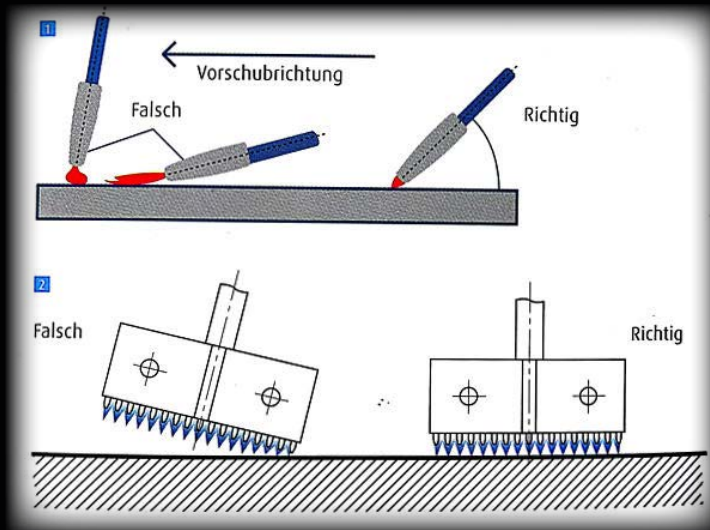

GDI Diamant Technik Herdecke GmbH

58313 Herdecke

Buchenstraße 2

info@GDI-Herdecke.de

www.GDI-Herdecke.de

02330 60 73 17