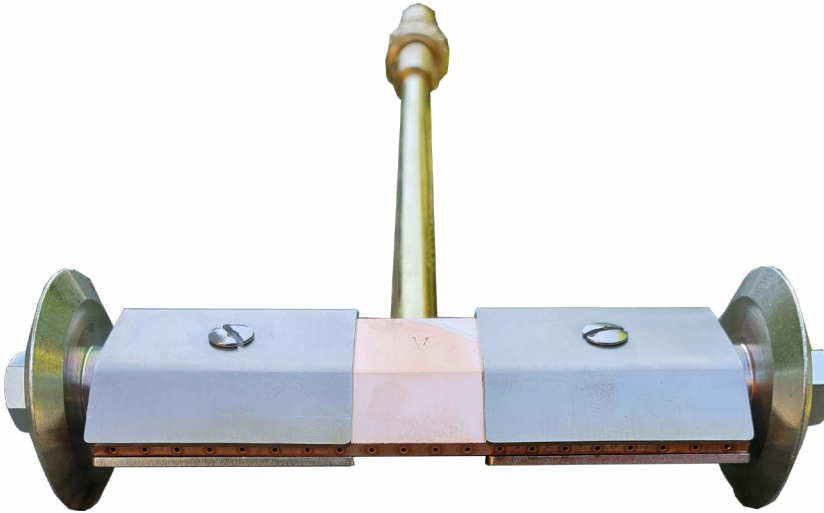

Stocken Entrosten Aufrauhen Reinigen

Das GDI Flammstrahlsystem besteht aus Flammstrahlbrenner mit oder ohne Fahrgestell
Verlängerung, Handgriff, Flaschenanschluss

Flammstrahlbrenner

Flammstrahlbrenner Breite in mm	Gasgemisch	Anschluss in mm	Artikel-Nr.:
50 mm	Propan-Sauerstoff	20 mm	04FLSTB50-20-P
100 mm	Propan-Sauerstoff	20 mm	04FLSTB50-100-P
150 mm	Propan-Sauerstoff	20 mm	04FLSTB50-150-P
200 mm	Propan-Sauerstoff	20 mm	04FLSTB200-20-P
250 mm	Propan-Sauerstoff	20 mm	04FLSTB250-20-P
50 mm	Acetylen-Sauerstoff	20 mm	04FLSTB50-20-A
100 mm	Acetylen-Sauerstoff	20 mm	04FLSTB50-100-A
150 mm	Acetylen-Sauerstoff	20 mm	04FLSTB50-150-A
200 mm	Acetylen-Sauerstoff	20 mm	04FLSTB200-20-A
250 mm	Acetylen-Sauerstoff	20 mm	04FLSTB250-20-A
Fahrgestell (Räder)	-	-	04FLSTB-RS-P

Achtung ab 100 mm Breite

Ab einer Flammstrahlbreite von 100 mm benötigen Sie für den sicheren Betrieb ein Gasflaschenpaket!

GDI Flammstrahlsystem

Handgriff 20 mm

Handgriff	Für Brenner	Artikel-Nr.:
Acetylen	20 mm	04BRH-A
Propan	20 mm	04BRH-P

Brennerverlängerung

Brennerverlängerung	Für Brenner	Artikel-Nr.:
500 mm	50 mm	04BRVL50
500 mm	100 mm und größer	04BRVL100

Druckminderer

Sauerstoff Acetylen Propan

Druckminderer	Artikel-Nr.:
Sauerstoff	04FLSTB50-20-P
Acetylen	04FLSTB50-100-P
Propan	04FLSTB50-150-P