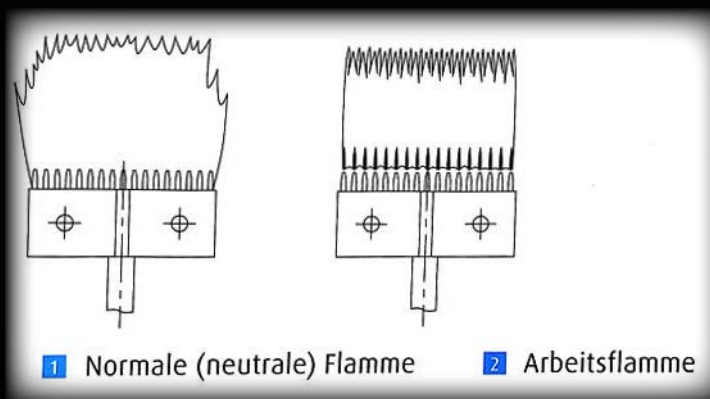

GDI Diamant Technik Herdecke GmbH

58313 Herdecke

Buchenstraße 2

info@GDI-Herdecke.de

www.GDI-Herdecke.de

02330 60 73 17